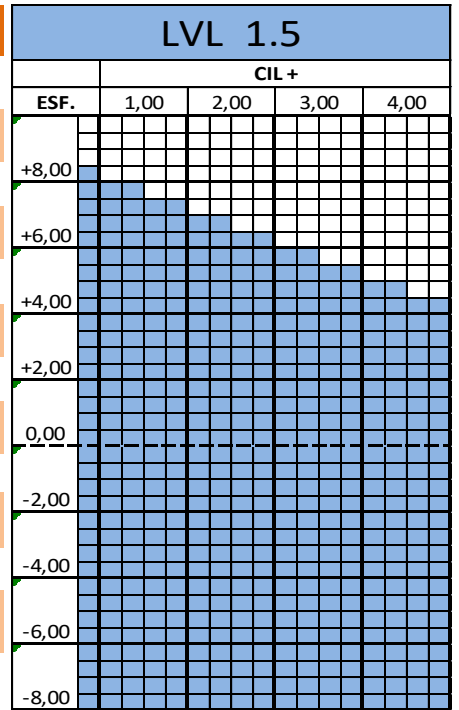

**FILTRO MONOFOCAL 1.5 - 1.6 - 1.67**

Lente Monofocal 1.5		
Lente	Ind.	Filtro
CR 39	1.5	Toda la gama
Transitions 8	1.5	Toda la gama
Polarizado 1	1.5	Toda la gama
Polarizado 3	1.5	Toda la gama
Drivewear V/M/G Transitions + Pol		Sin filtro
Drivewear V/M/G Transitions + Pol		C1-450

Referencias		
Sin Tto.	Endurecido	Artop
FM 0101	FM 0102	FM 0103
	FM 0104	FM 0105
	FM 0106	FM 0107
	FM 0108	FM 0109
	FM 0401	FM 0402
	FM 0403	FM 0404

Lente Monofocal 1.6		
Lente	Ind.	Filtro
CR 39	1.6	Toda la gama
Transitions 8	1.6	Toda la gama
Polarizada	1.6	C1-450-500
CR 39	1.6 Asf.	Toda la gama
CR 39	1.67	Toda la gama